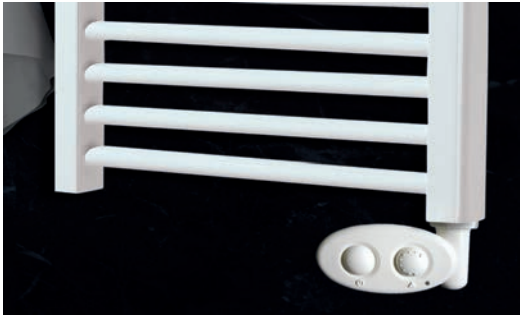

DETALLE DE RADIADORES BLANCOS ELECTRICOS
CON TERMOSTATO