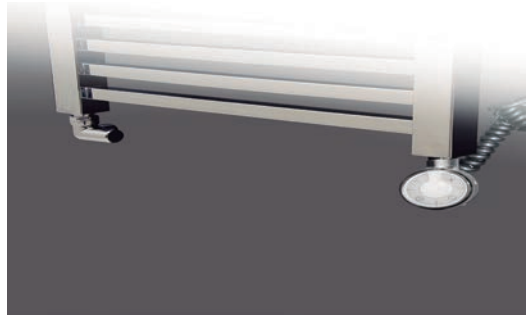

40,00 €

TOALLERO PARA RADIADORES  
DE TUBOS REDONDOS

30,00 €

DETALLE DE RADIADORES BLANCOS ELECTRICOS  
CON TERMOSTATO

DETALLE DE RADIADORES CROMOS ELECTRICOS  
CON TERMOSTATO

VALVULA Y DETENTOR PARA RADIADOR CROMO  
60,00 €